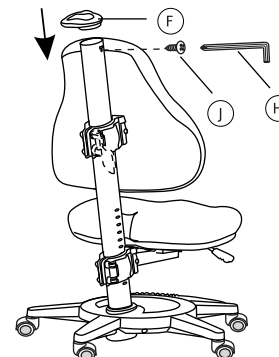

FD FUN DESK

ERGONOMIC STUDY CHAIR

Model: Bravo

Assembly Instructions

1 D, E

2 C, H, G

3 B, I

4 A, I

5 F, J, H

 cm	 cm	 cm
<85	20	34
85-100	22	40
101-115	26	46
116-130	30	52
131-145	34	58
146-160	38	64
161-175	42	70
176-180	46	76