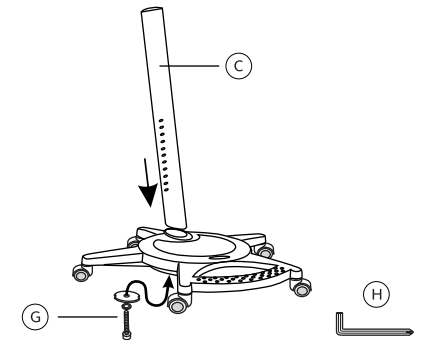

FD FUN DESK

ERGONOMIC STUDY CHAIR

Model: Bravo

Assembly Instructions

1 D, E

2 C, H, G

3 B, I

4 A, I

5 F, J, H

 cm	 cm	 cm
<85	20	34
85-100	22	40
101-115	26	46
116-130	30	52
131-145	34	58
146-160	38	64
161-175	42	70
176-180	46	76