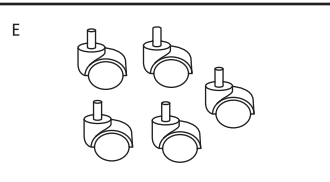

FD FUN DESK

ERGONOMIC STUDY CHAIR

Model: Bravo

Assembly Instructions

1 D, E

2 C, H, G

3 B, I

4 A, I

5 F, J, H

 cm	 cm	 cm
<85	20	34
85-100	22	40
101-115	26	46
116-130	30	52
131-145	34	58
146-160	38	64
161-175	42	70
176-180	46	76