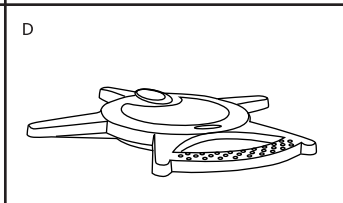

FD FUN DESK

ERGONOMIC STUDY CHAIR

Model: Bravo

Assembly Instructions

1 D, E

2 C, H, G

3 B, I

4 A, I

5 F, J, H

 cm	 cm	 cm
<85	20	34
85-100	22	40
101-115	26	46
116-130	30	52
131-145	34	58
146-160	38	64
161-175	42	70
176-180	46	76