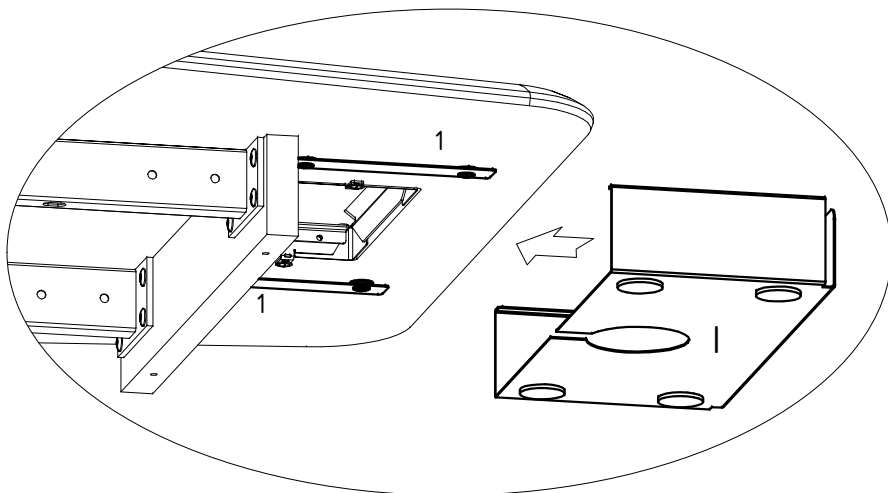

СХЕМА СБОРКИ

TM.834 Короб кабель-канала (комплект)

| | | |
|---|--|----|
| 1 | | x2 |
| 2 | | x4 |
| 3 | | x8 |
| 4 | | x4 |

4,2x16

В связи с постоянным совершенствованием продукции, конструктивное исполнение отдельных элементов мебели может отличаться от указанных в настоящей инструкции.