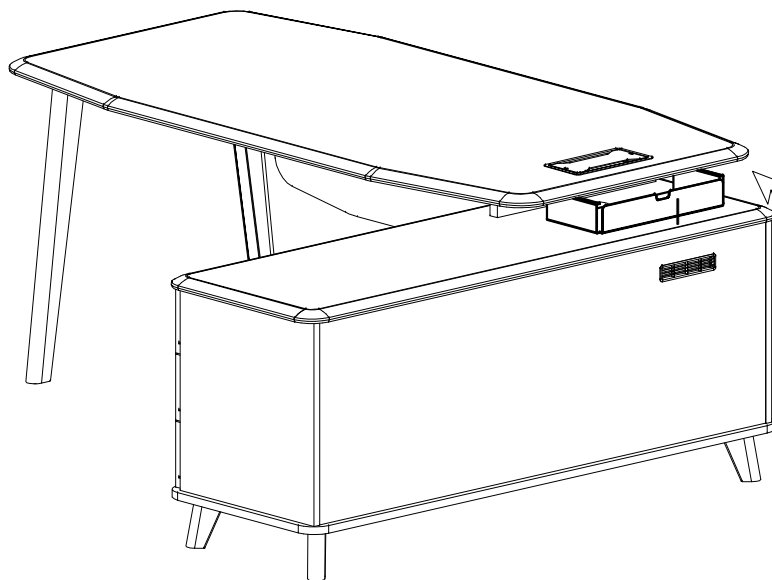

СХЕМА СБОРКИ

TM.834 Короб кабель-канала (комплект)

| | | |
|---|--|----|
| 1 | | x2 |
| 2 | | x4 |
| 3 | | x8 |
| 4 | | x4 |

4,2x16

В связи с постоянным совершенствованием продукции, конструктивное исполнение отдельных элементов мебели может отличаться от указанных в настоящей инструкции.