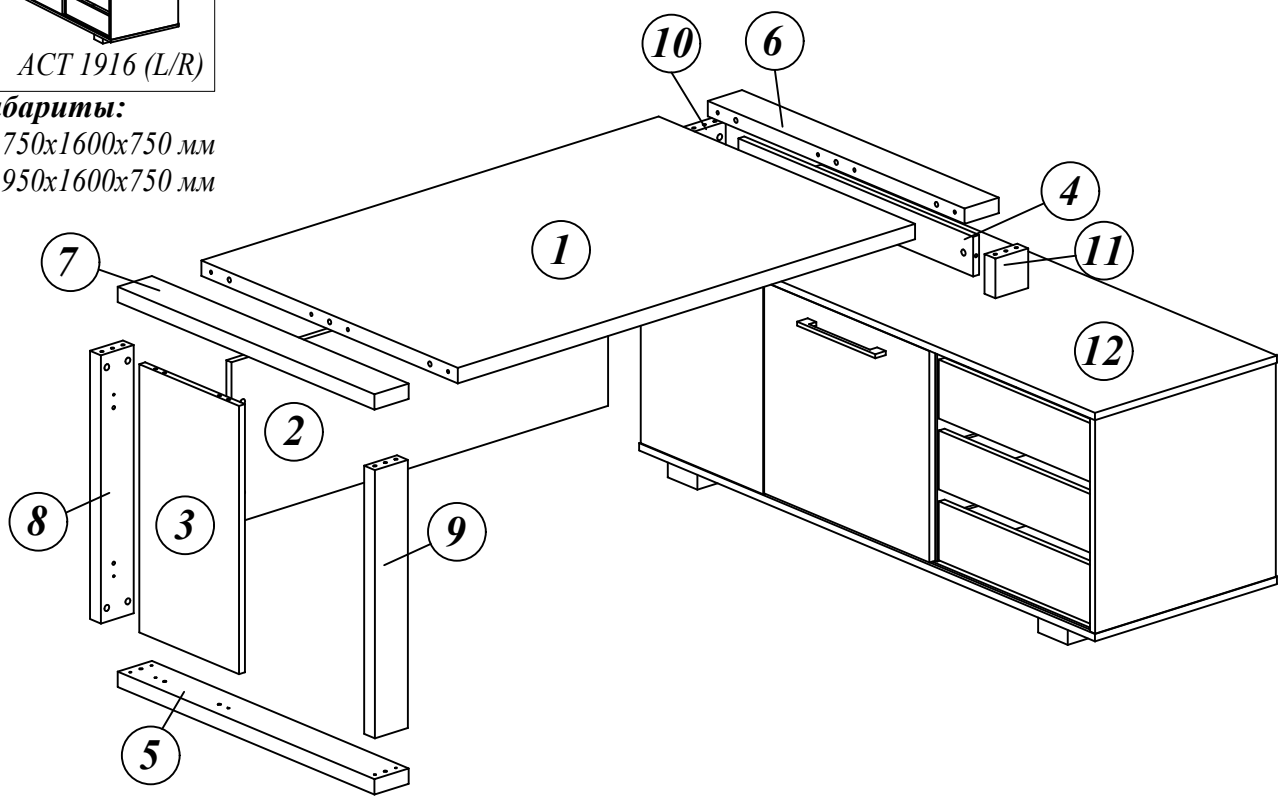

Схема сборки

Стол руководителя с тумбой ACT 1716 (L/R), ACT 1916 (L/R)

ACT 1716 (L/R)

ACT 1916 (L/R)

Габариты:

ACT 1716(L/R) 1750x1600x750 мм
ACT 1916(L/R) 1950x1600x750 мм

Комплектация деталей:

- | | |
|------------------------|-----|
| 1. Столешница | 1шт |
| 2. Царга | 1шт |
| 3. Экран | 1шт |
| 4. Экран малый | 1шт |
| 5. Панель нижняя | 1шт |
| 6. Панель верхняя | 1шт |
| 7. Панель верхняя | 1шт |
| 8. Опора левая | 1шт |
| 9. Опора правая | 1шт |
| 10. Опора малая левая | 1шт |
| 11. Опора малая правая | 1шт |
| 12*. Тумба | 1шт |