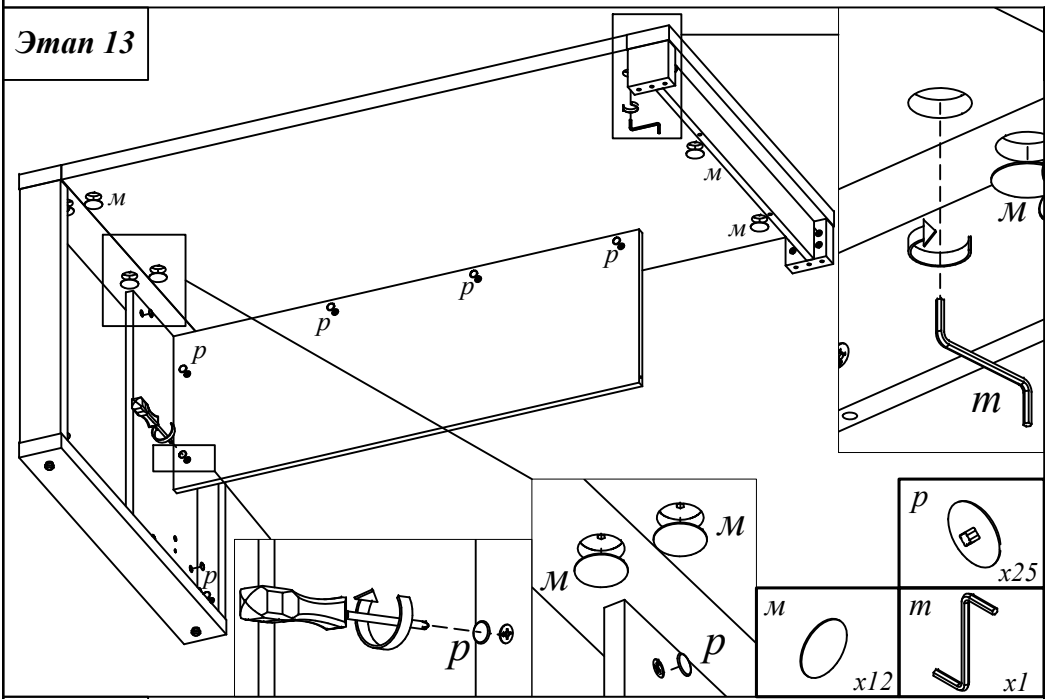

Эман 14

Эман 15

Эман 16

Эман 13