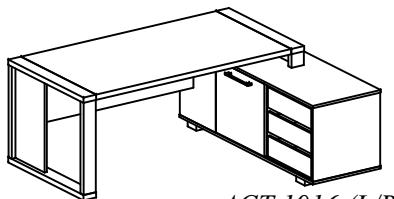

Схема сборки

Стол руководителя с тумбой ACT 1716 (L/R), ACT 1916 (L/R)

ACT 1716 (L/R)

ACT 1916 (L/R)

Габариты:

ACT 1716(L/R) 1750x1600x750 мм
ACT 1916(L/R) 1950x1600x750 мм

Комплектация деталей:

- | | |
|------------------------|-----|
| 1. Столешница | 1шт |
| 2. Царга | 1шт |
| 3. Экран | 1шт |
| 4. Экран малый | 1шт |
| 5. Панель нижняя | 1шт |
| 6. Панель верхняя | 1шт |
| 7. Панель верхняя | 1шт |
| 8. Опора левая | 1шт |
| 9. Опора правая | 1шт |
| 10. Опора малая левая | 1шт |
| 11. Опора малая правая | 1шт |
| 12*. Тумба | 1шт |