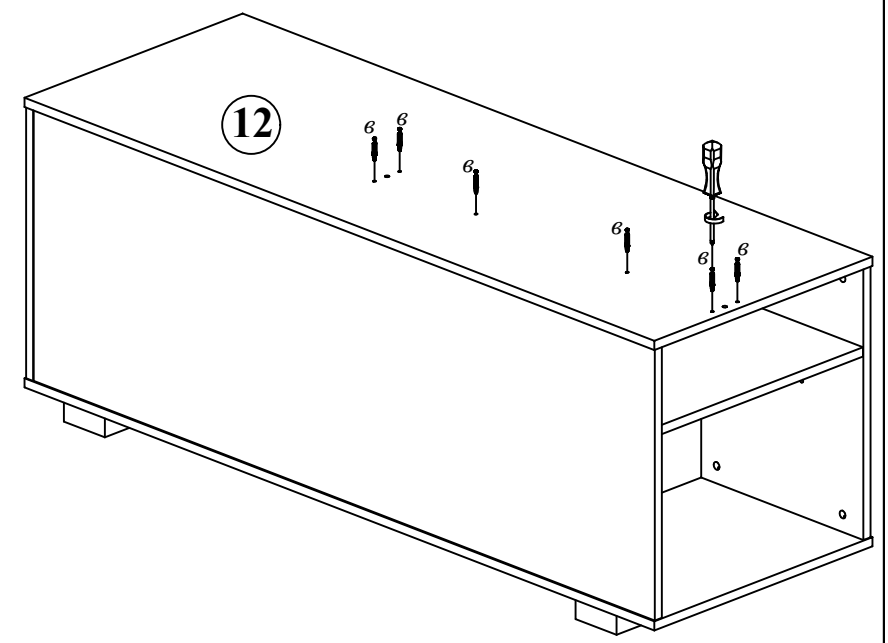

Эман 16

Эман 14