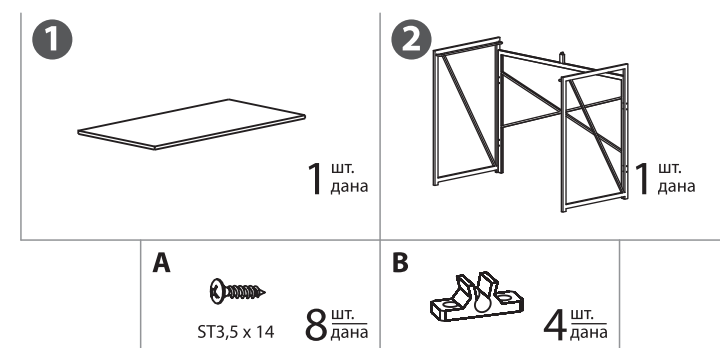

КОМПЛЕКТАЦИЯ МОДЕЛИ СТОЛА CD-002 BRABIX / BRABIX CD-002 ҮСТЕЛ ҰЛГІЛЕРІН ЖИНАҚТАУ