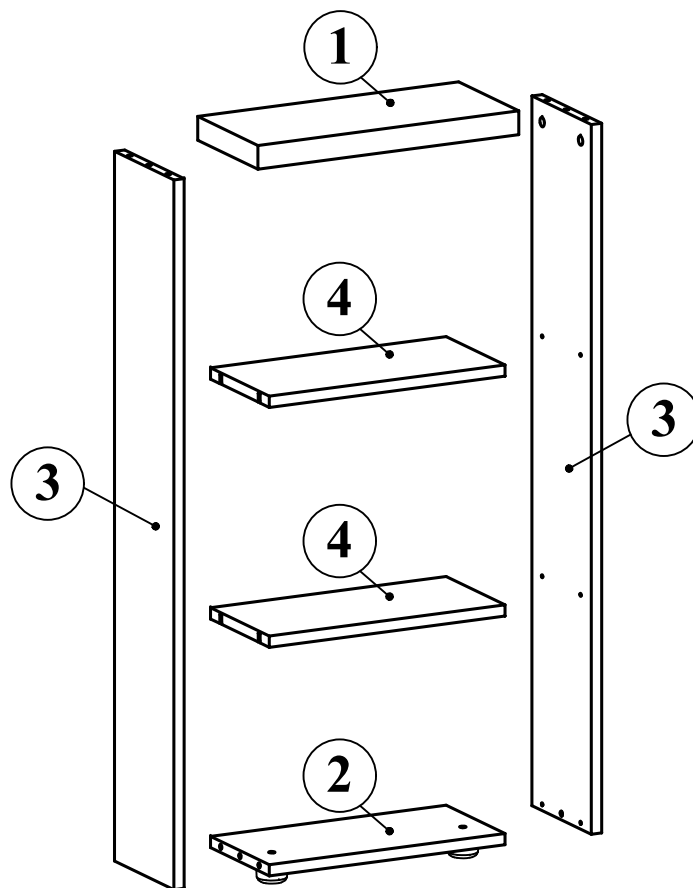

Комплектация фурнитуры:

а	4 шт.	е	1 шт.
б	8 шт.	ж	2 шт.
в	8 шт.	и	8 шт.
з	8 шт.	к	8 шт.
д	4 шт.	л	2 шт.

ВНИМАНИЕ!!!

Предприятие-изготовитель оставляет за собой право вносить изменения в конструкцию и применять фурнитуру, отличающуюся от указанной в схеме сборки, но не ведущие к ухудшению качества и кардинальному изменению внешнего вида изделия.