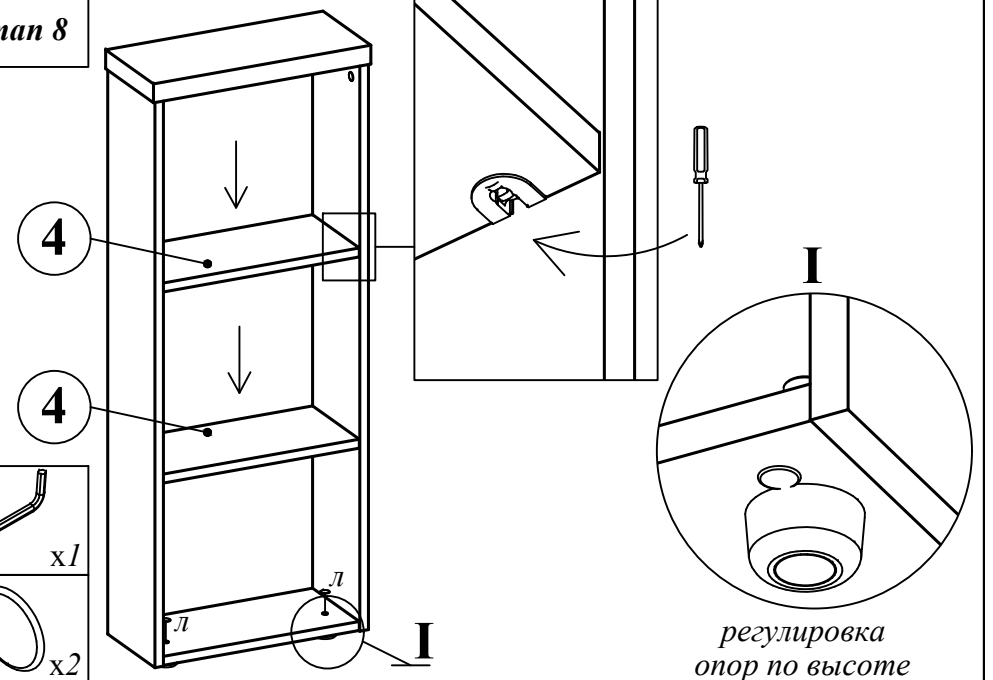

Этап 10

Этап 8