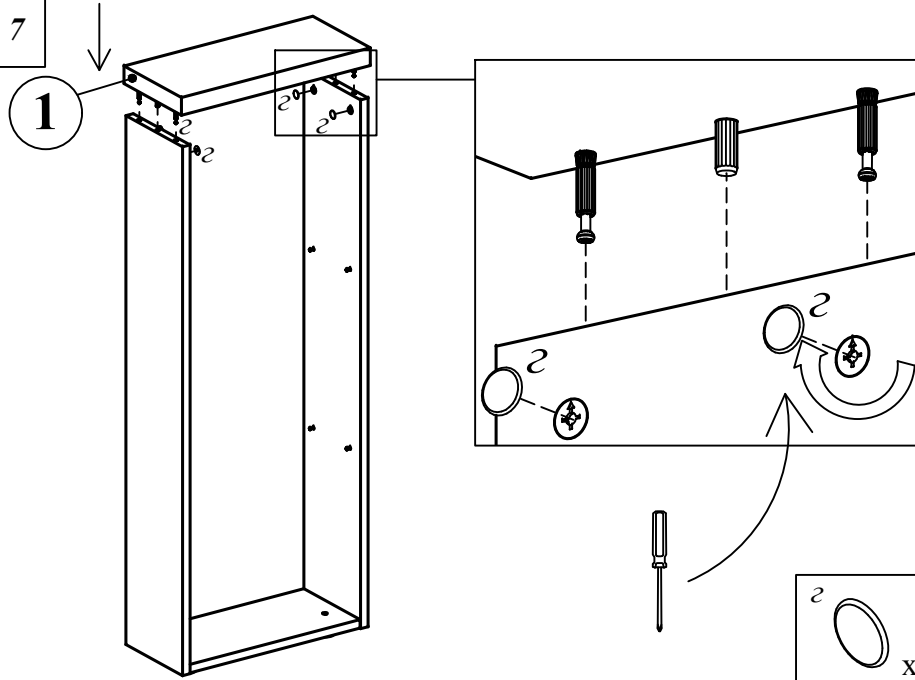

Этап 8

Этап 9

Этап 7