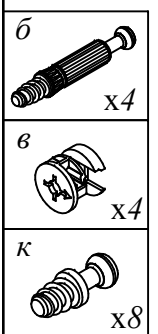

Схема сборки стеллажа среднего ABS 120

Габариты: 456 x 200 x 1201

Комплектация деталей:

1. Стенка горизонтальная верхняя 1шт
2. Стенка горизонтальная нижняя 1шт
3. Стенка боковая 2шт
4. Полка 2шт

Комплектация фурнитуры:

а	 4 шт.	е	 1 шт.
б	 8 шт.	ж	 2 шт.
в	 8 шт.	и	 8 шт.
з	 8 шт.	к	 8 шт.
д	 4 шт.	л	 2 шт.

ВНИМАНИЕ!!!

Предприятие-изготовитель оставляет за собой право вносить изменения в конструкцию и применять фурнитуру, отличающуюся от указанной в схеме сборки, но не ведущие к ухудшению качества и кардинальному изменению внешнего вида изделия.