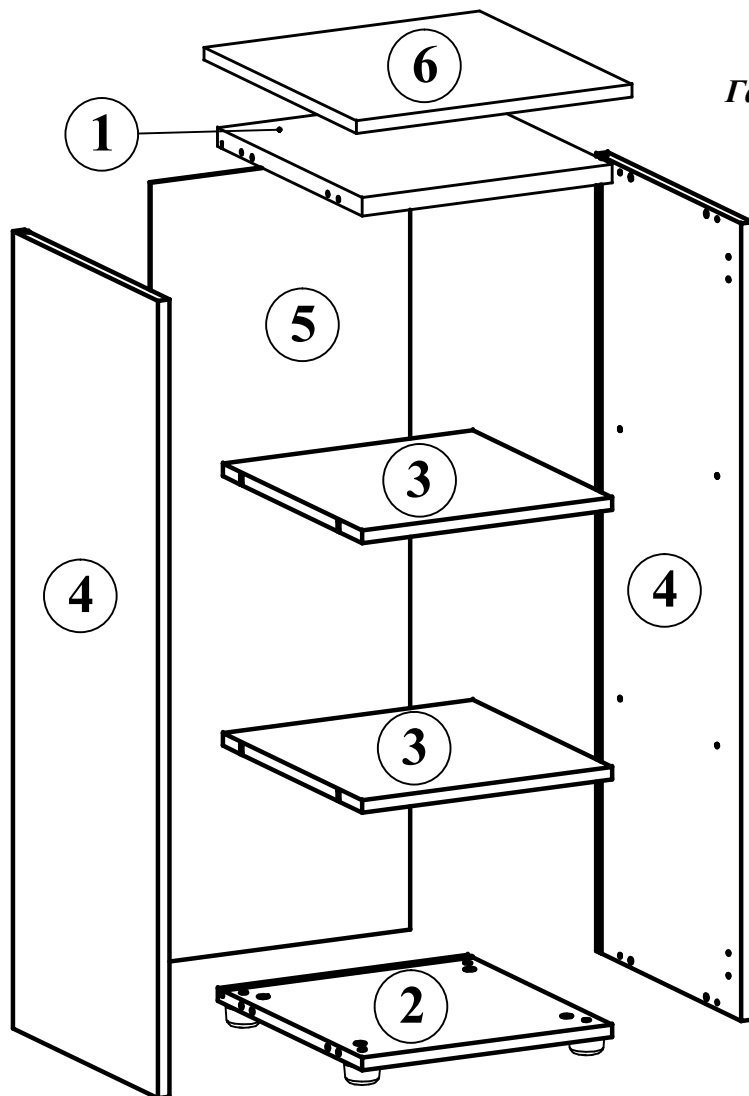

Схема сборки каркаса шкафа-колонки средней ММС 42

Габариты: 426 x 430 x 1163

Комплектация деталей:

1. Стенка горизонтальная верхняя 1шт
2. Стенка горизонтальная нижняя 1шт
3. Полка 2шт
4. Стенка боковая 2шт
5. Стенка задняя 1шт
6. Панель верхняя декоративная 1шт

Комплектация фурнитуры:

в		8 шт.	и		12 шт.
г		8 шт.	к	 h-27	4 шт.
д		4 шт.	л	 Ø5	8 шт.
а		8 шт.	е		4 шт.
б		8 шт.	ж		8 шт.
			н		4 шт.

ВНИМАНИЕ!!!

Предприятие-изготовитель оставляет за собой право вносить изменения в конструкцию и применять фурнитуру, отличающуюся от указанной в схеме сборки, но не ведущие к ухудшению качества и кардинальному изменению внешнего вида изделия.