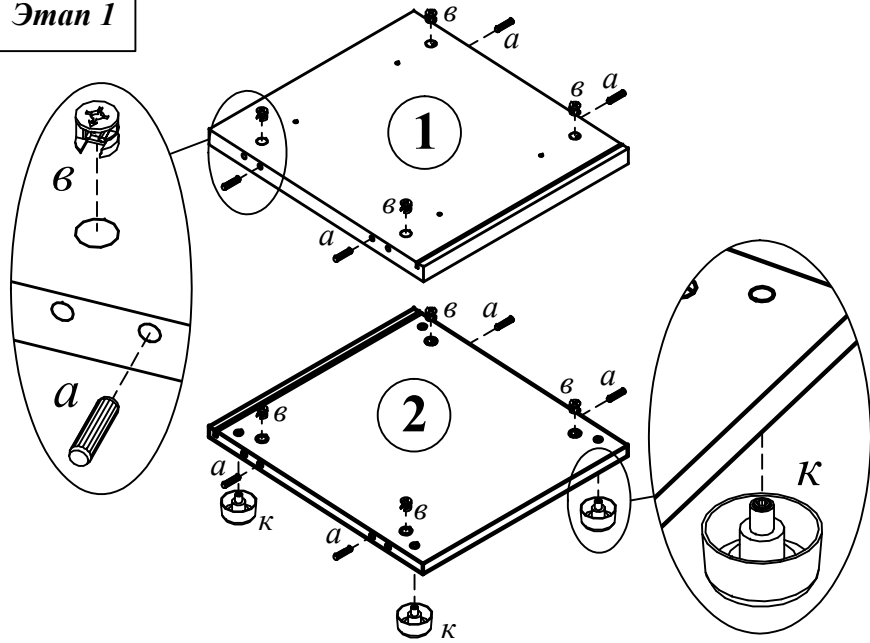

MMC 42

Листов 3

Лист 2

Этап 1