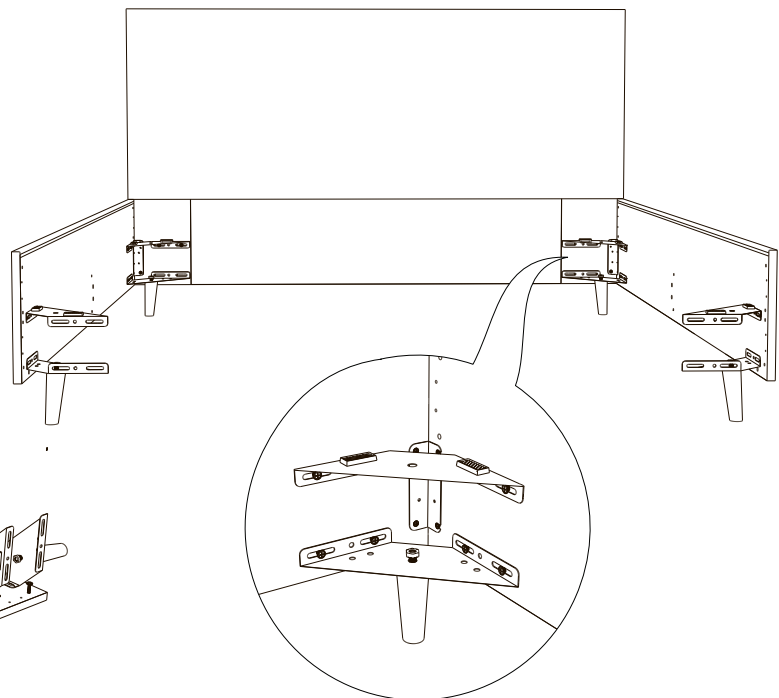

## Инструкция по сборке кровати Alma и Bella

\* При ширине 80, 90 не используется  
 \*\* 6 шт. при ширине 80, 90  
 \*\*\* 2 шт. при ширине 80, 90. 3 шт. при ширине 120, 140  
 \*\*\*\* 8 шт. при ширине 80, 90. 9 шт. при ширине 120, 140

1

3

2

4

5

6x30  
 4 шт. - при ширине 160 и более  
 3 шт. - при ширине 120, 140  
 2 шт. - при ширине 80, 90

Планка 1 шт.  
 (150 см.) - при ширине 160 и более  
 (120 см.) - при ширине 120, 140  
 (50 см.) - при ширине 80, 90

6

7

8

9

Съемный чехол

10