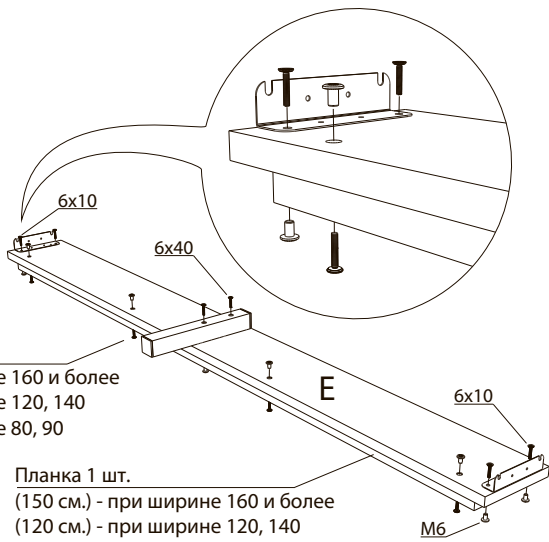

## Инструкция по сборке кровати Alma и Bella

\* При ширине 80, 90 не используется  
 \*\* 6 шт. при ширине 80, 90  
 \*\*\* 2 шт. при ширине 80, 90. 3 шт. при ширине 120, 140  
 \*\*\*\* 8 шт. при ширине 80, 90. 9 шт. при ширине 120, 140

1

3

2

4

5

6x30  
 4 шт. - при ширине 160 и более  
 3 шт. - при ширине 120, 140  
 2 шт. - при ширине 80, 90

Планка 1 шт.  
 (150 см.) - при ширине 160 и более  
 (120 см.) - при ширине 120, 140  
 (50 см.) - при ширине 80, 90