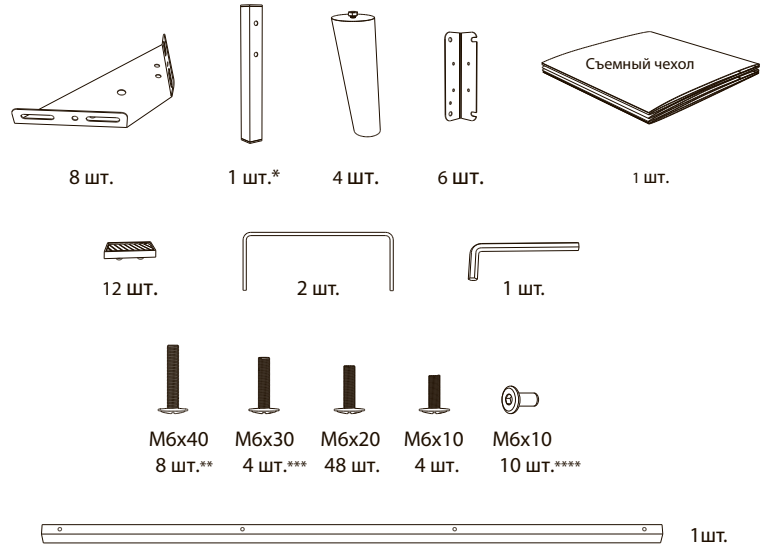

## Инструкция по сборке кровати Alma и Bella

\* При ширине 80, 90 не используется  
 \*\* 6 шт. при ширине 80, 90  
 \*\*\* 2 шт. при ширине 80, 90. 3 шт. при ширине 120, 140  
 \*\*\*\* 8 шт. при ширине 80, 90. 9 шт. при ширине 120, 140

1

3

2

4

5

6x30  
 4 шт. - при ширине 160 и более  
 3 шт. - при ширине 120, 140  
 2 шт. - при ширине 80, 90

Планка 1 шт.  
 (150 см.) - при ширине 160 и более  
 (120 см.) - при ширине 120, 140  
 (50 см.) - при ширине 80, 90

6

7

8

9

Съемный чехол

10