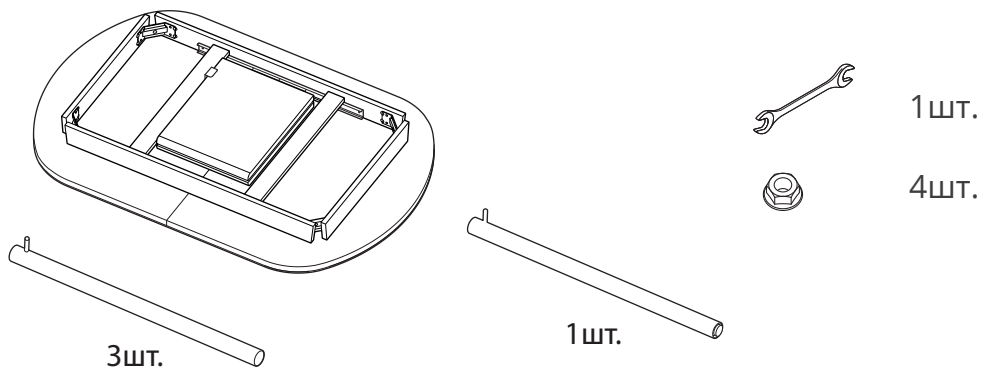

КОМПЛЕКТАЦИЯ И СХЕМА СБОРКИ